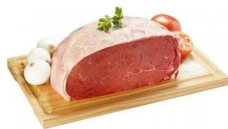

**CARNE COXAO
MOLE GADDO
CX25KG**

SKU: 10745